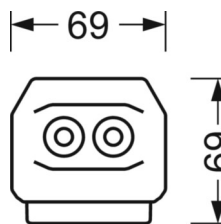

MÉCANIQUE

Couleur du boîtier	blanc signalisation RAL 9016
Cotes (Long.xLarg.xH/DxH)	2299mm x 55mm x 37mm
Poids (net)	2.2kg
Type de montage	Montage sur système de rail support, Structure lumineuse

LIEN PROFOND

<https://www.regiolux.de/fr/article/19522024200>

Référence	LED 16000lm 865
ηLB	100 %
Φ ↓/↑	98 % / 2 %
UGR trans./long.	18.5 / 23.9

Dimensions

L	2299 mm	Longueur
B	55 mm	Largeur
H	37 mm	Hauteur