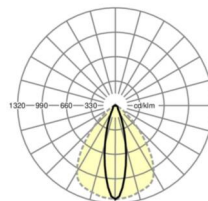

ÉCLAIRAGISME

Équipement	LED, Rendu des couleurs/Température de couleur CRI ≥ 80 / 6500K
Tolérance de localisation chromatique (MacAdam)	3SDCM
Flux lumineux nominal	15780lm
Longévité des sources LED	50000h L80/B10 (Tq 30°C), 70000h L80/B50 (Tq 30°C)
Efficacité lumineuse du luminaire	164lm/W
Angle de rayonnement	25° (C0) / 100° (C90)
UGR trans./long.	18.5 / 23.9

<https://www.regiolux.de/fr/article/19522024200>

Référence	LED 16000lm 865
ηLB	100 %
Φ ↓/↑	98 % / 2 %
UGR trans./long.	18.5 / 23.9

Dimensions

L	2299 mm	Longueur
B	55 mm	Largeur
H	37 mm	Hauteur